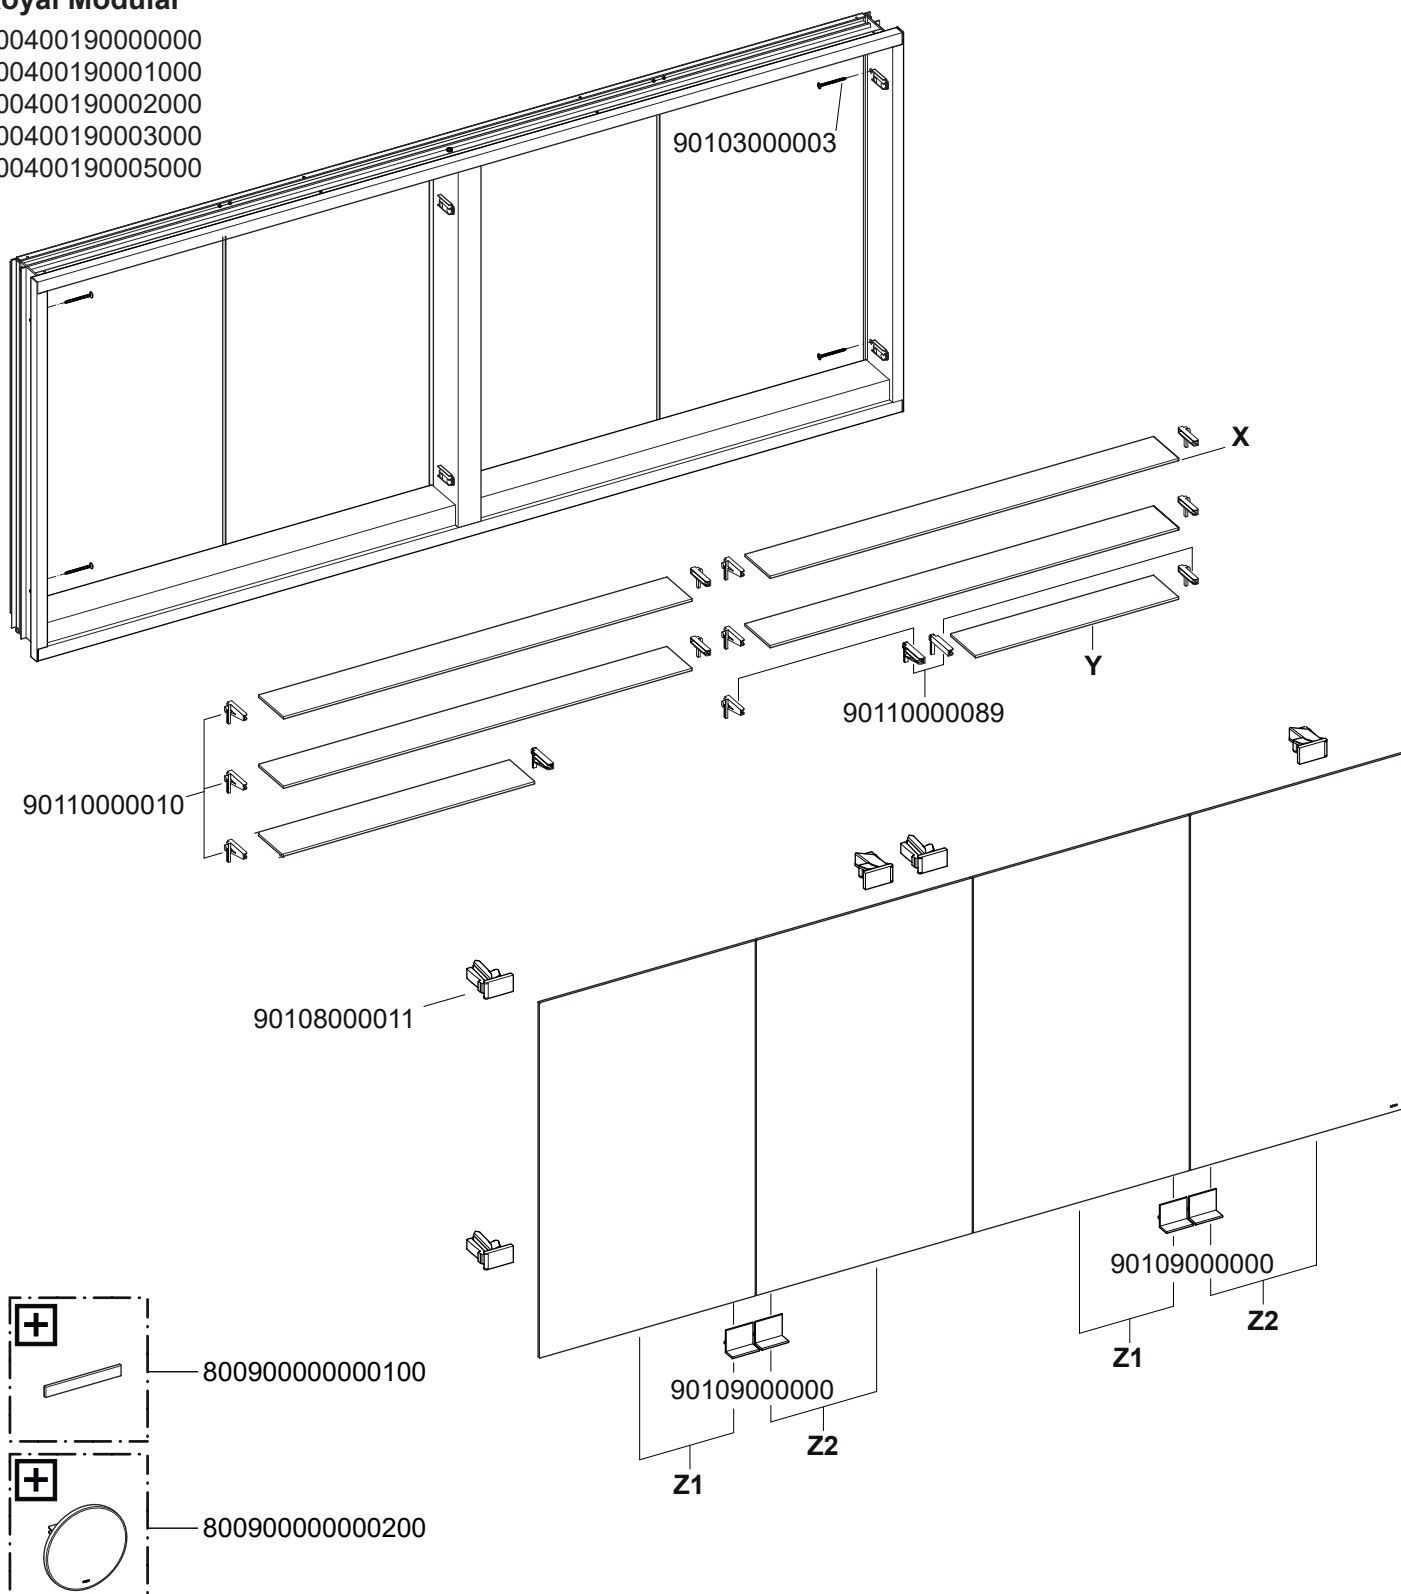

NL Reserveonderdelen

RU Запчасти

Royal Modular

800400190000000
800400190001000
800400190002000
800400190003000
800400190005000

80040019EG0HJ00	E	G	X	Y	Z1	Z2
80040019000HJ00	700	120	90110000099	90110000104	90101010129	90101010135
80040019010HJ00	700	160	90110000108	90110000113	90101010129	90101010135
80040019100HJ00	900	120	90110000099	90110000104	90101010132	90101010138
80040019110HJ00	900	160	90110000108	90110000113	90101010132	90101010138